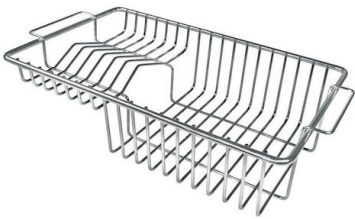

Fregadero Stripe

fregaderos

Código: 4502 050

CARACTERÍSTICAS

-
- CUBETA DE RADIO ESTRECHO** Cubetas de formas cuadradas con un diseño moderno y una mayor capacidad. Para una estética minimalista conjugada con la máxima comodidad.
-
- CUBETA PROFUNDA** Fregaderos que alcanzan una profundidad importante, más de 20 cm, gracias a la tecnología de producción avanzada, que ofrecen gran capacidad y practicidad en todas las operaciones de lavado.
-
- DESAGÜE 3,5" BASKET** Desagüe grande de 3,5" equipado con el práctico tapón cestillo que impide el flujo de las partes sólidas en la alcantarilla.
-
- FREGADEROS DE ESPESOR** Acero 1 mm de espesor. Un espesor importante que garantiza máxima robustez para los fregaderos que no conocen las señales del envejecimiento.
-
- POSIBILIDAD SEGUNDO / TERCER ORIFICIO** El fregadero se puede personalizar con la ejecución de orificios adicionales, especificados en fase de pedido, utilizables para monomandos de doble orificio, para desagües con mando a distancia o para la instalación de dispensadores para el jabón. Las posiciones se indican en los diseños con orificios por una línea discontinua.
-
- REBOSADERO PERIMETRAL** El rebosadero es una seguridad siempre presente en los fregaderos Foster que impide el desbordamiento del agua de la cubeta en caso de olvido. La solución del desagüe perimetral mejora la estética gracias a la forma cuadrada y esencial.
-

Desagüe Desagüe con mando automático PM

DIBUJOS TÉCNICOS

EL PAQUETE INCLUYE

Desagüe automático - PM
8407 113

ACCESORIOS OPCIONALES

Rejilla portaplatos inox
8100 305

Tabla de corte de madera Iroko
8643 117

MARIDAJE RECOMENDADO